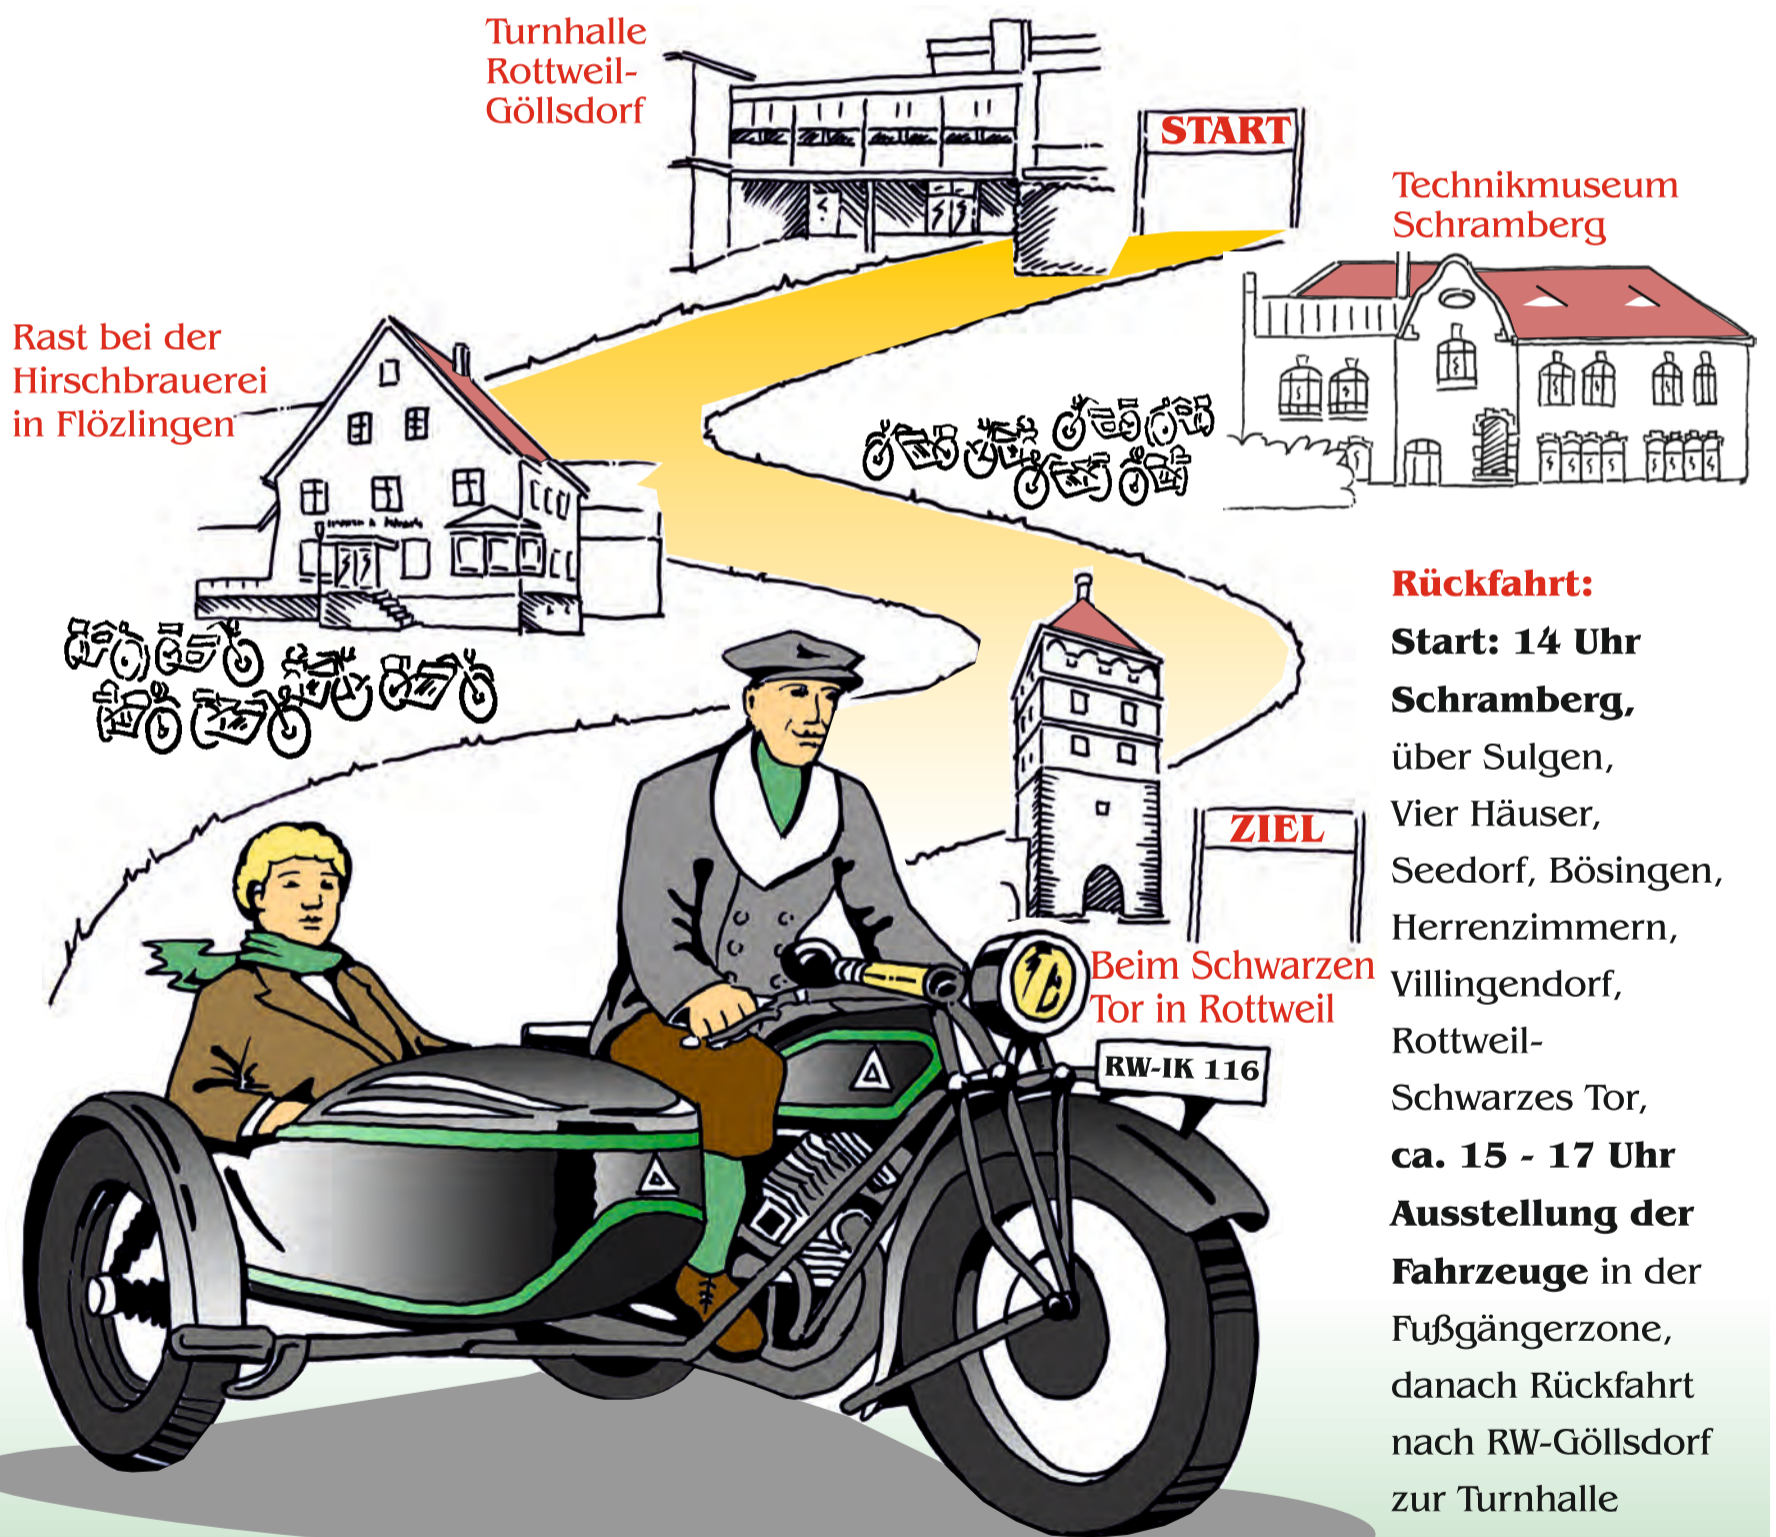

# 19. Internationales -RAD-Treffen

vom 16.-18.8.2013

in 78628 Rottweil-Göllsdorf

bei der Turnhalle

mit Rundfahrt am Samstag, 17.8.2013

**Rundfahrt am  
17.8.2013**

**Start: 9 Uhr in  
Rottweil-Göllsdorf  
bei der Turnhalle,**  
über Bühlingen,  
Lauffen,  
Deißlingen,  
Niedereschach,  
Horgen, Flözlingen,  
**ca. 10 Uhr**  
**kurze Rast bei der  
Hirschbrauerei,**  
Stetten,  
Lackendorf,  
Locherhof,  
Mariazell, Hardt,  
Tennenbronn,  
Schramberg,  
**ab ca. 11:30 Uhr**  
**Mittagsrast und  
Ausstellung der  
Fahrzeuge,**  
anschließend  
Besichtigung des  
Technikmuseums,  
Schramberg  
Gewerbepark  
H-A.U. 3/5

**Rückfahrt:**

**Start: 14 Uhr  
Schramberg,**  
über Sulgen,  
Vier Häuser,  
Seedorf, Bösing, Herrenzimmern,  
Villingendorf,  
Rottweil-  
Schwarzes Tor,  
**ca. 15 - 17 Uhr**  
**Ausstellung der  
Fahrzeuge** in der  
Fußgängerzone,  
danach Rückfahrt  
nach RW-Göllsdorf  
zur Turnhalle